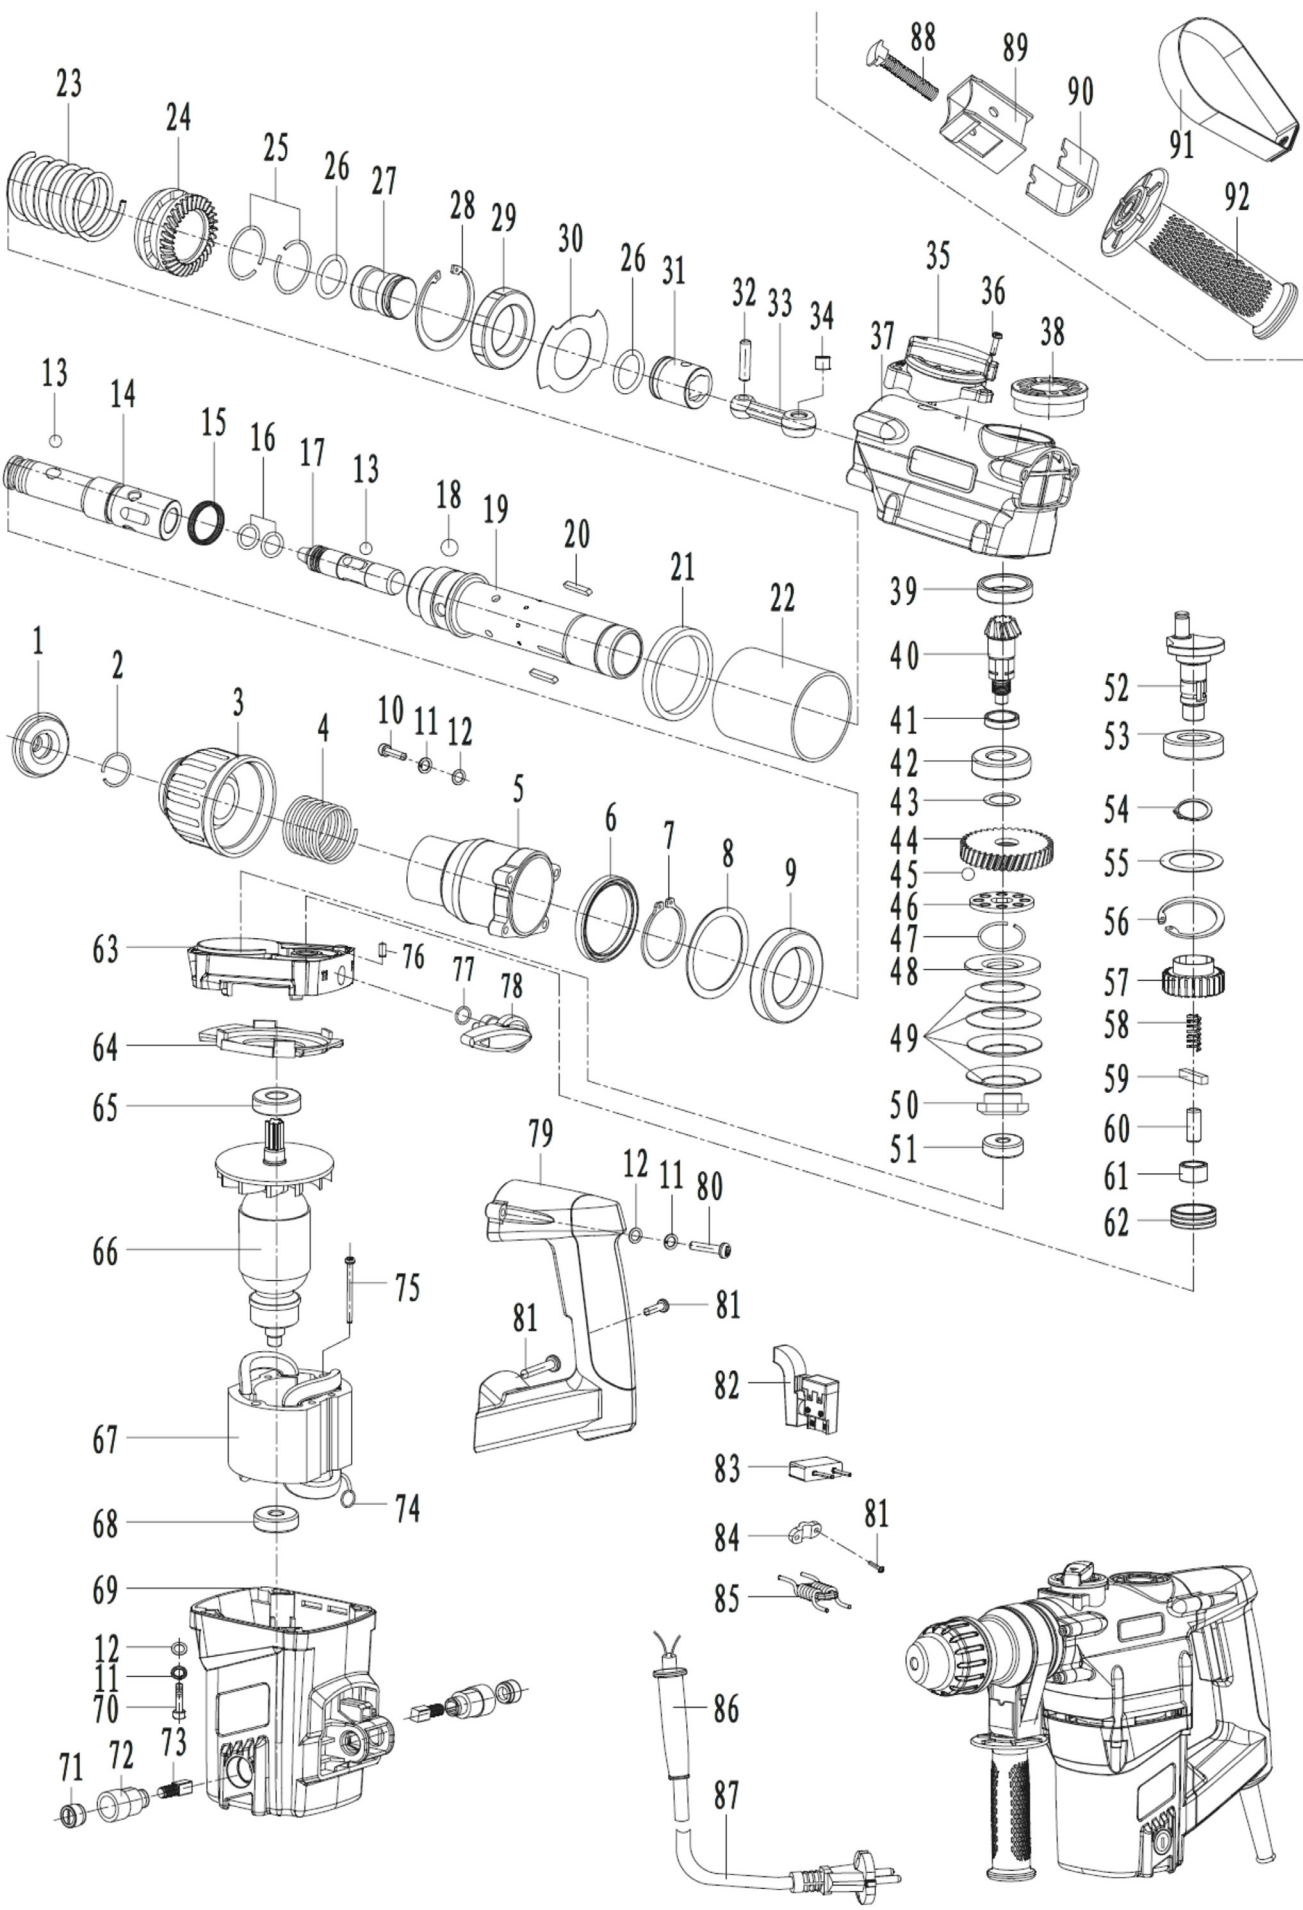

401232

**extol**<sup>®</sup>  
CRAFT

position	description	popis	QTY	order no./ objednáčí číslo
1	front cap	gumová prachovka	1	
2	circlip for shaft	Pojistný kroužek	1	
3	Steel Frame	přední kryt tubusu	1	
4	spring	pružina	1	
5	cylinder house	přední tubus	1	
6	oil seal	olejové těsnění	1	
7	Ring 35	těsnění	1	
8	washer	podložka	1	
9	bearing	ložisko	1	
10	screw	šroub	1	
11	spring washer	pružinová podložka	10	
12	flat washer	Plochá podložka	10	
13	steel ball	ocelová kulička	5	
14	telefiex	tubus sekundárního úderníku	1	
15	X-oil seal	těsnění	1	
16	o-ring	O-kroužek	2	
17	punch hammer	sekundární úderník	1	
18	steel ball	ocelová kulička	3	
19	cylinder	hryt hlavního úderníku	1	
20	flat key	plochý klínek	2	
21	plastic range ring	plastový vyměřovací kroužek	1	
22	plactic Plastic Cylinder case	plastový úchyt	1	
23	spring	pružina	1	
24	gear	převod	1	
25	Ring28*1.6	těsnění	2	
26	o-ring	O-kroužek	2	
27	hammer	hlavní úderník	1	
28	Ring47	těsnění	1	
29	bearing	jehličkové ložisko	1	
30	oil Plate	podložka	1	
31	piston	píst	1	
32	pson pin	čep	1	
33	connecting rod	ojnice	1	
34	steel cover	krytka	1	
35	switch assembly	přepínač	1	
36	screw	šroub	3	
37	gear box	převodová skříň	1	
38	oil cover	kryt mazání	1	
39	oil seal	olejové těsnění	1	
40	gear	převod	1	
41	adjusting washer	podložka	1	
42	bearing	ložisko	1	
43	adjusting washer	podložka	1	
44	gear	převod	1	
45	steel ball	ocelová kulička	8	
46	fixed plate	fixační podložka	1	
47	check Ring	pojistný kroužek	1	
48	active plate	podložka	1	
49	butterfly spring	pružení	4	
50	retainer nut	matice	1	
51	bearing	ložisko	1	
52	Crankshaft	kliková hřídel	1	
53	bearing	ložisko	1	
54	circlip for shaft17	pojistný kroužek	1	
55	washer	podložka	1	