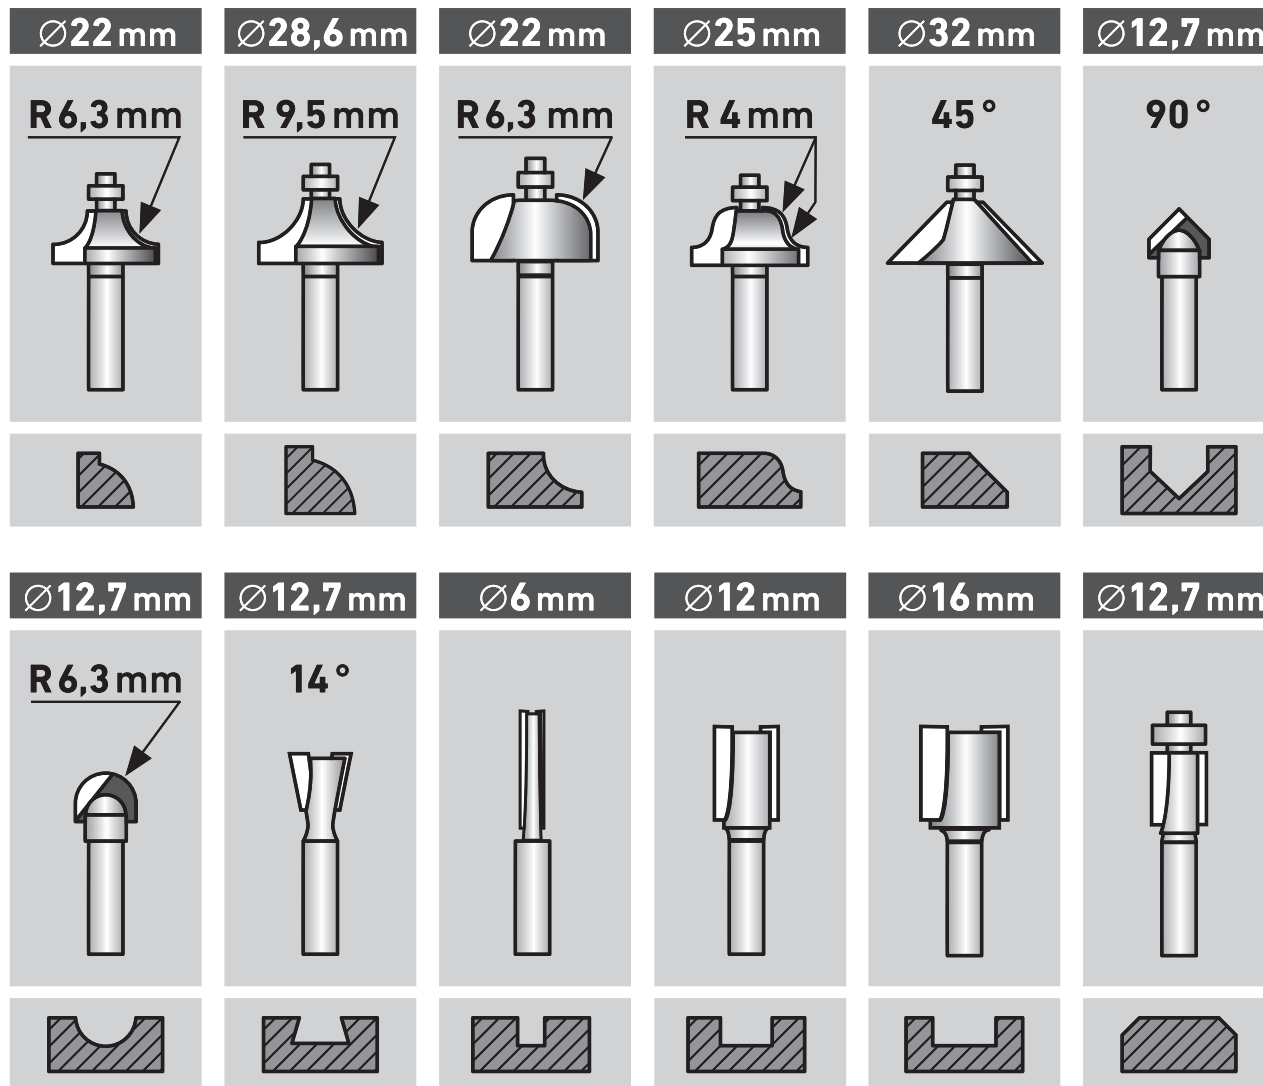

EXTOL®
PREMIUM

Item No. 44037

12 PCS

MILLING CUTTER SET

- Ⓒ Sada stopkových fréz 12 ks
- Ⓙ Sada stopkových fréz 12 ks
- Ⓗ Felsőmaró klt. 12 db
- Ⓡ Set freze 12 buc
- Ⓓ Oberfräsersatz 12 teilig

- Ⓔ Juego de fresas de árbol 12 unidades
- ⓂⓀ Комплект изменливи глодалици 12 парчиња
- Ⓟ Komplet frezów chwytowych 12 pcs
- ⓈⓇⓅ Set sa frezamaa 12 pcs