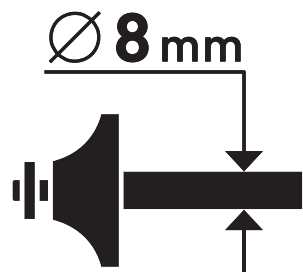

EXTOL®
PREMIUM

Item No. 44037

12 PCS

MILLING CUTTER SET

- Ⓒ Sada stopkových fréz 12 ks
- Ⓙ Sada stopkových fréz 12 ks
- Ⓗ Felsőmaró klt. 12 db
- Ⓡ Set freze 12 buc
- Ⓓ Oberfräsersatz 12 teilig

- Ⓔ Juego de fresas de árbol 12 unidades
- ⓂⓀ Комплект изменливи глодалици 12 парчиња
- Ⓟ Komplet frezów chwytowych 12 pcs
- ⓈⓇⓅ Set sa frezamaa 12 pcs