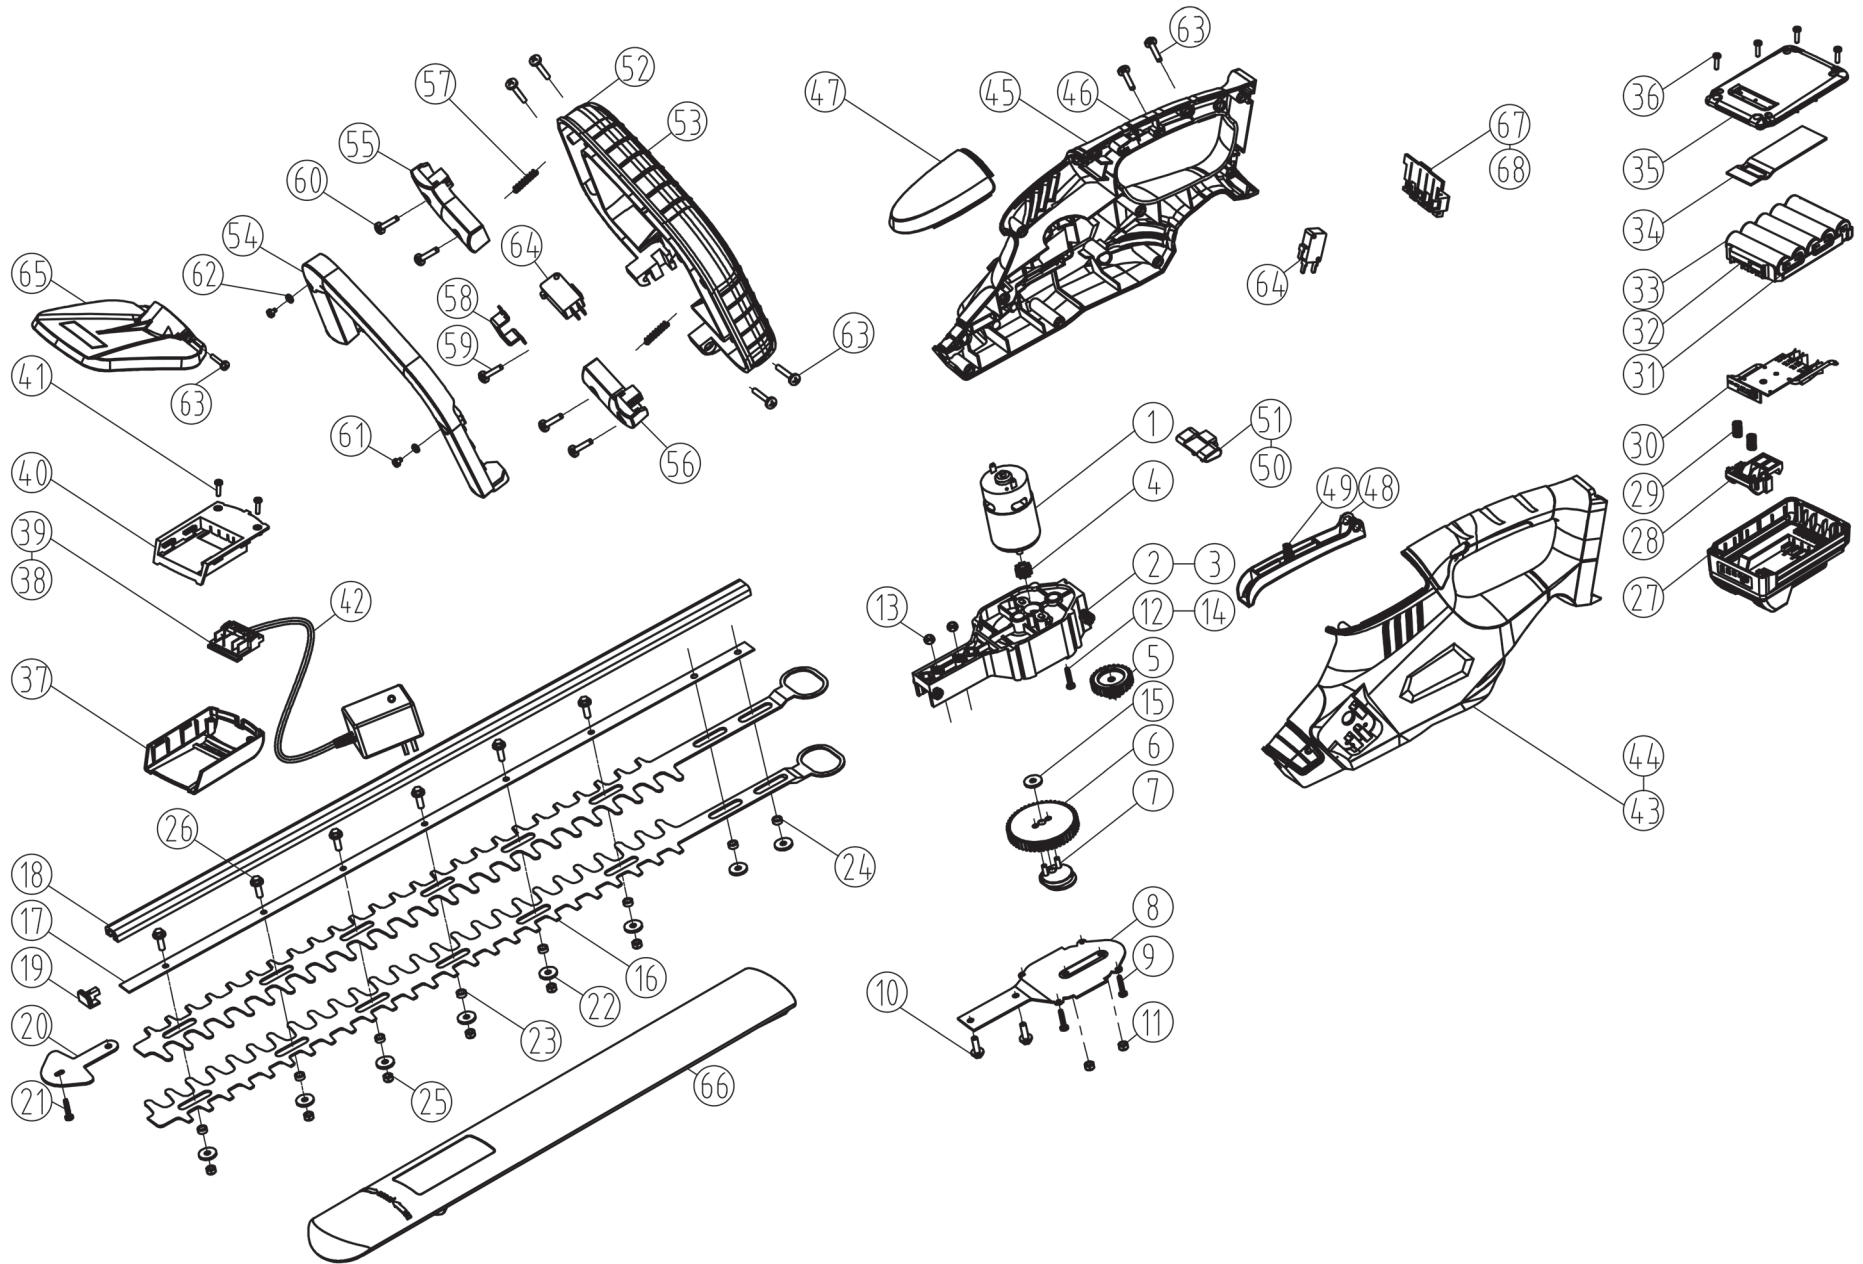

8895601

position	description	popis	QTY	order no./ objednáací číslo
1	motor	motor	1	
2	Centre Support	středová výztuha	1	
3	insert shaft of centre support	vnitřní hřídel	2	
4	motor gear	převodové kolo	1	
5	gear with 2 units	převodové kolo	1	
6	eccentricity big gear	velké převodové kolo	1	
7	eccentricity block	excentrická podložka	1	
8	centre support plate	středová výztuha	1	
9	crossed screw	šroub	4	
10	socket screw	podložka	2	
11	Hexagon locknut	matice	2	
12	crossed screw	šroub	2	
13	Hexagon locknut	matice	2	
14	lightened spring washer	podložka	2	
15	gear washer	podložka	2	
16	blade	čepel	2	
17	steel layer	vodící lišta	1	
18	steel layer	vodící lišta	1	
19	Aluminum tank plug	záslepka	1	
20	hook	háček	1	
21	crossed screw	šroub	1	
22	Blade screw gaskets	podložka	8	
23	Blade slider	průchodka	6	
24	Blade slider	průchodka	2	
25	Hexagon nuts M5	matice	6	
26	Corners flange bolts M5X20	šroub	6	
27	cover of battery pack	spodní kryt baterie	1	
28	button	tlačítko	1	
29	Button spring	pružina	2	
30	18V PCB	detektor nabití	1	
31	Nickel plate	konektor		
32	Battery pack skeleton	kostra	1	
33	Battery	baterie	5	
34	Damping Cushion	přítlačná deska	1	
35	cover of battery pack	vrchní kryt baterie	1	
36	Y-shaped crossed screws	šroub	6	
37	cover of charger	spodní kryt nabíječky	1	
38	Insert	vodič	4	
39	Connector Seat	propojka	1	
40	cover of charger	vrchní kryt nabíječky	1	
41	Y-shaped crossed screws	šroub	6	
42	Charger Components	nabíječka	1	
43	left housing	levé šasi	1	
44	soft leather of left handle	potah	1	
45	right housing	pravé šasi	1	
46	soft leather of right handle	potah	1	
47	top cover for housing	horní kryt šasi	1	
48	trigger	spoušť	1	
49	Switch reset spring	pružina	1	
50	push button for adjust structure	aretační tlačítko	1	
51	spring of self-locking push button	pružina	1	
52	Vice-grip handle	rukojeť	1	
53	soft leather of vice handle	potah	1	
54	trigger of vice handle	spínač rukojeti	1	
55	left clamp of vice handle	krytka	1	