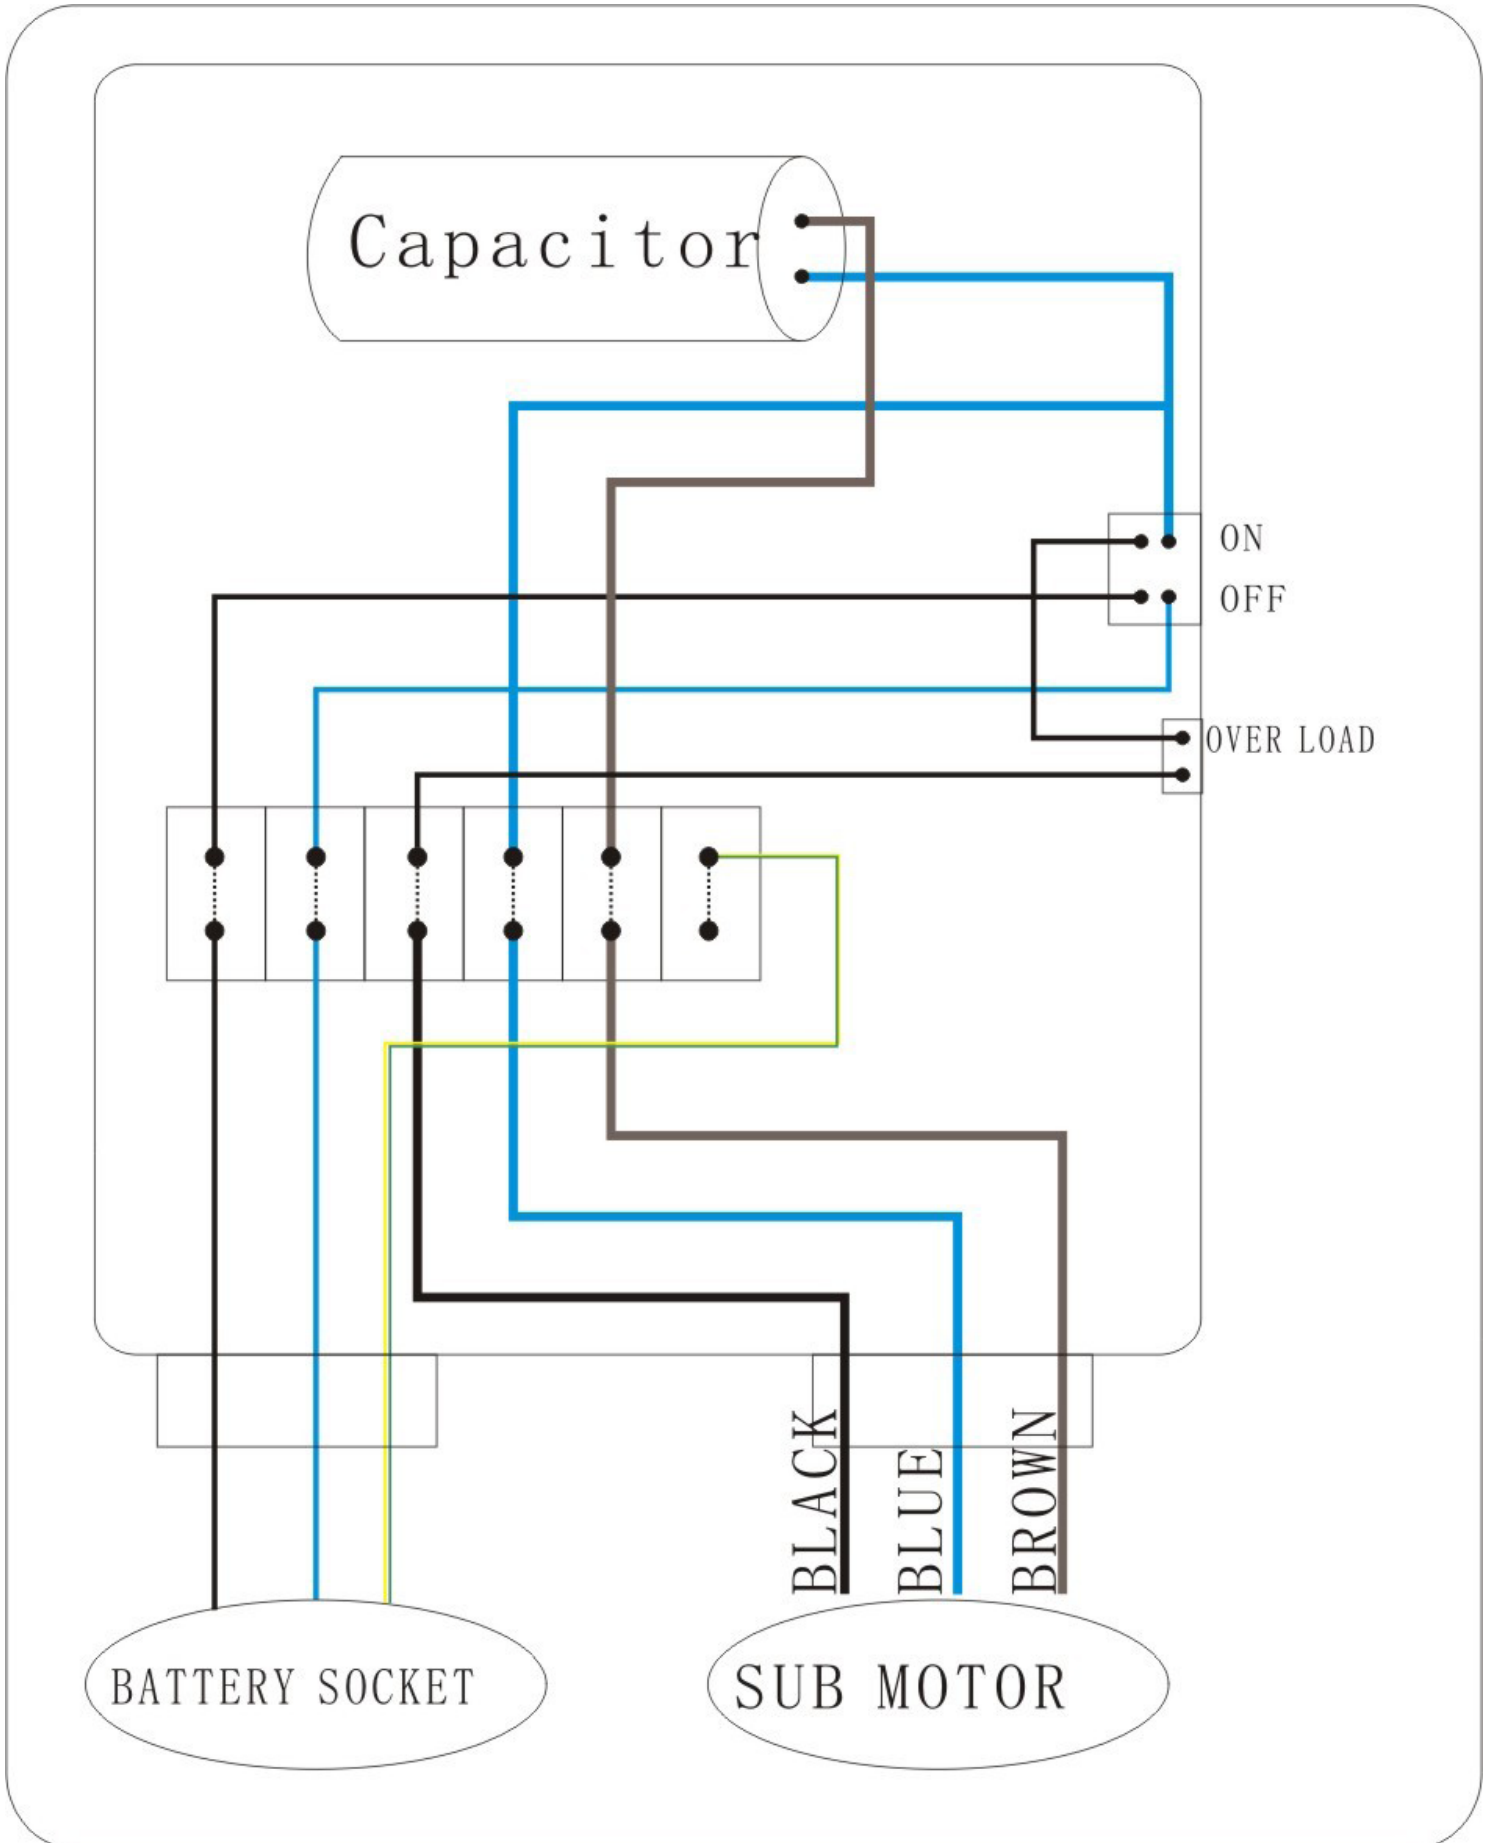

8895060, 61, 62, 63

**EXTOL**<sup>®</sup>  
PREMIUM

8895060, 61, 62, 63

**EXTOL**<sup>®</sup>  
PREMIUM

	description	popis	qty/ks	order No. / obj. číslo dílu	set order No. / obj. číslo sady
1	Clamping spring	Svěrací kroužek			
2	End cover	Koncový kryt			
3	Expand sleeve	Rozšířující pouzdro			
5	Bearing seat	Ložiskové sedlo			
6	Bearing	Ložisko			
7	Rotor	Rotor			
8	Mechanical seal	Mechanické těsnění			
9	Stator	Stator			
10	Motor casing	Skříň motoru			
11	Screw	Šroub			
12	Washer	Podložka			
13	O - ring	O - kroužek			
14	Oil chamber	Olejová komora			
15	O - ring	O - kroužek			
16	Screw	Šroub			
17	Cable shield	Ochrana kabelu			
18	Screw	Šroub			
19	Cable	Kabel			
20	Stationary ring	Stacionární kroužek			
21	Washer	Podložka			
22	Sand-proof cap	Uzávěr proti písku			
23	Pump body	Těleso čerpadla			
24	Universal coupling	Univerzální spojka			
25	Screw	Šroubovice - vřeteno čerpadla			
26	Cover plate	Krycí deska			
27	Screw cover	Kryt šroubovice			
28	Lifting ring	Kroužek na upevnění nosního lanka			
29	Outlet hamper	Výpust			
30	Bolt	Šroub			