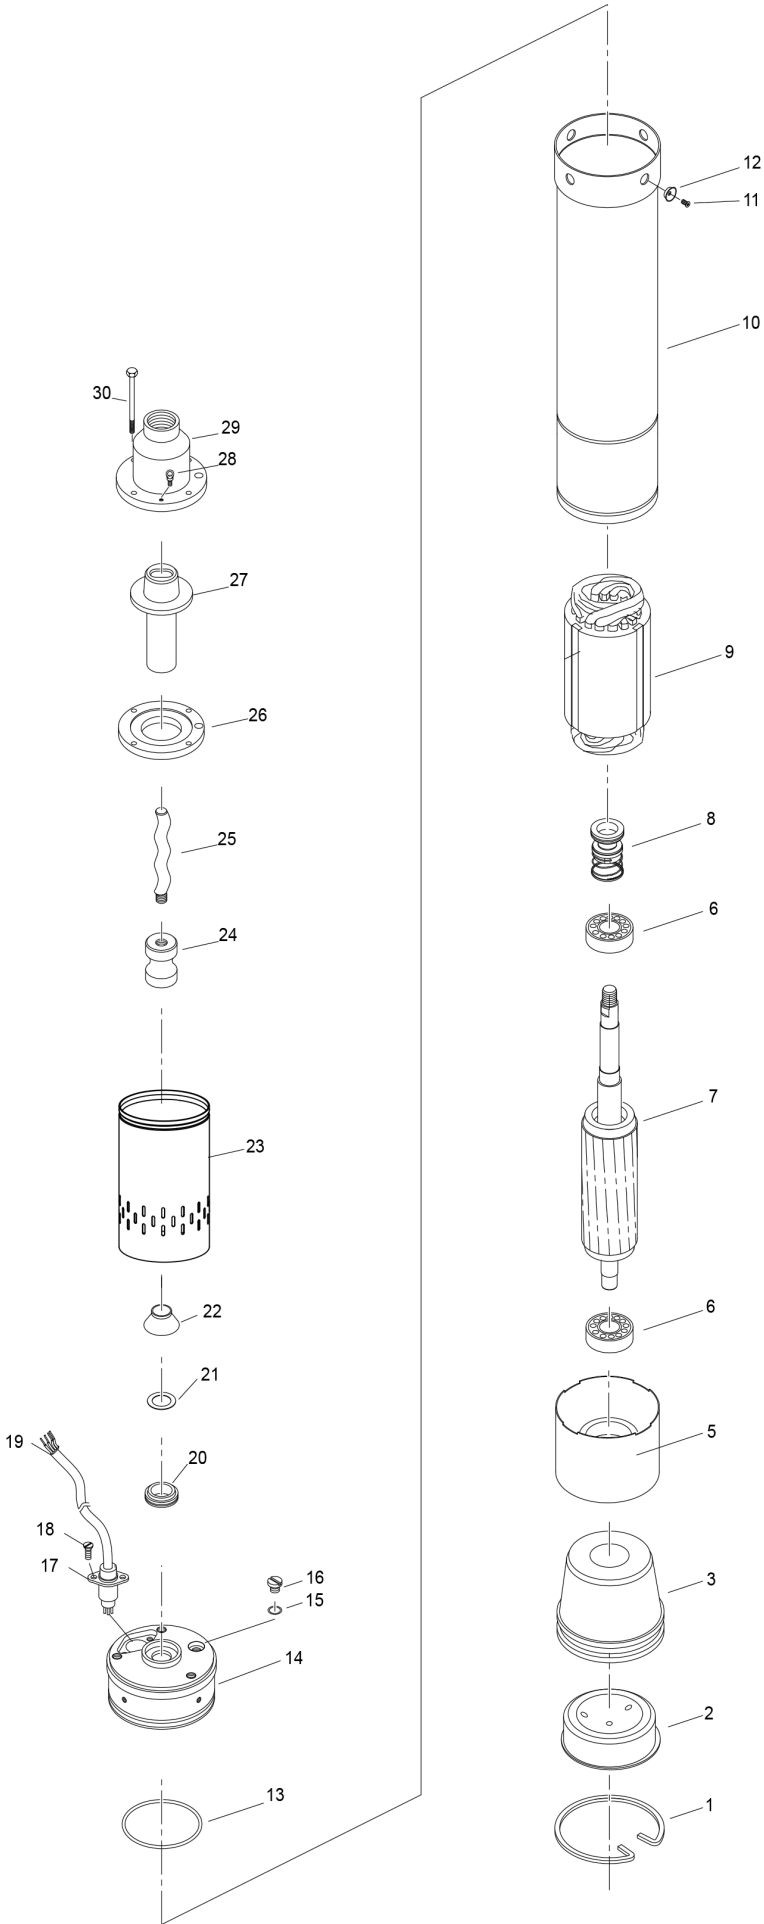

8895060, 61, 62, 63

**EXTOL**<sup>®</sup>  
PREMIUM

8895060, 61, 62, 63

**EXTOL**<sup>®</sup>  
PREMIUM

	description	popis	qty/ks	order No. / obj. číslo dílu	set order No. / obj. číslo sady
1	Clamping spring	Svěrací kroužek			
2	End cover	Koncový kryt			
3	Expand sleeve	Rozšířující pouzdro			
5	Bearing seat	Ložiskové sedlo			
6	Bearing	Ložisko			
7	Rotor	Rotor			
8	Mechanical seal	Mechanické těsnění			
9	Stator	Stator			
10	Motor casing	Skříň motoru			
11	Screw	Šroub			
12	Washer	Podložka			
13	O - ring	O - kroužek			
14	Oil chamber	Olejová komora			
15	O - ring	O - kroužek			
16	Screw	Šroub			
17	Cable shield	Ochrana kabelu			
18	Screw	Šroub			
19	Cable	Kabel			
20	Stationary ring	Stacionární kroužek			
21	Washer	Podložka			
22	Sand-proof cap	Uzávěr proti písku			
23	Pump body	Těleso čerpadla			
24	Universal coupling	Univerzální spojka			
25	Screw	Šroubovice - vřeteno čerpadla			
26	Cover plate	Krycí deska			
27	Screw cover	Kryt šroubovice			
28	Lifting ring	Kroužek na upevnění nosního lanka			
29	Outlet hamper	Výpust			
30	Bolt	Šroub			