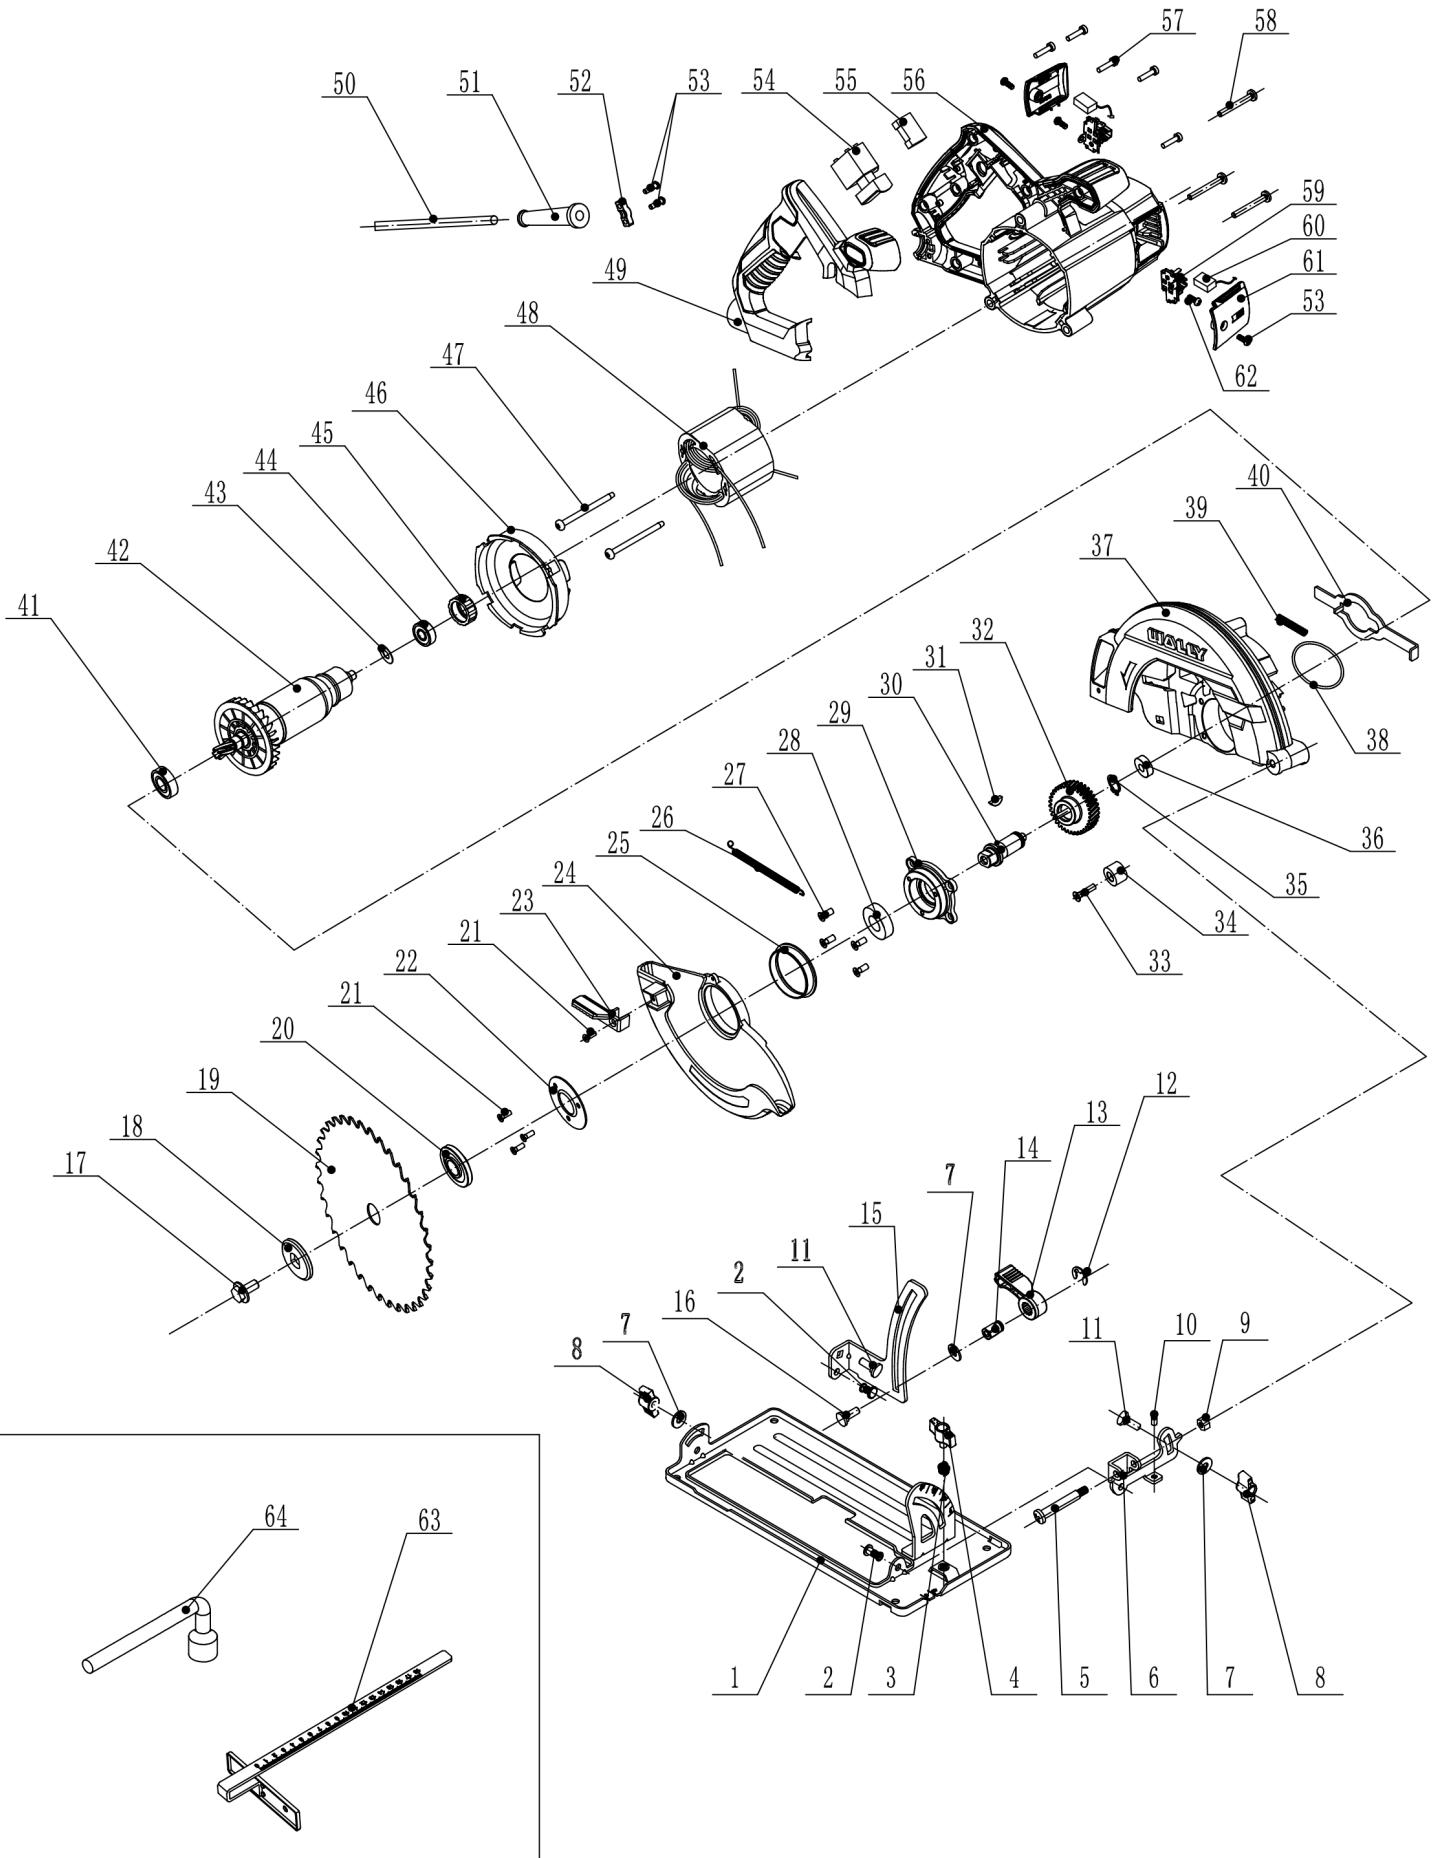

8793000

	description	popis	qty/ks	order No. / obj. číslo dílu	set order No. / obj. číslo sady
1	Base Plate	základna	1		
2	Rivet	nýt	2		
3	Spring	pružina	1		
4	Wing Screw M6*12	šroub	1		
5	Round Screw 6*40	šroub	1		
6	Swinging strut	kyvná vzpěra	1		
7	Spacer 16*6.5*1.5	rozpěrka	3		
8	Wing Screw M6	šroub	2		
9	Hexagon Screw M6	šestihranný šroub	1		
10	Screw M5*8	šroub	1		
11	Carriage screw M6 * 16	šroub	1		
12	Open Spring 9	pružina	1		
13	Adjustment Wrench	seřizovací klíč	1		
14	Screw M6*17	šroub	1		
15	Strut	vzpěra	1		
16	Screw M6*25	šroub	1		
17	Hexagon Screw M8*16	šestihranný šroub	1		
18	Upper flange	horní příruba	1		
19	Saw blade	pilový kotouč	1		
20	Lower flange	dolní příruba	1		
21	Screw m4*10	šroub	4		
22	Gland	příruba	1		
23	Cover Wrench	madlo ochranného krytu	1		
24	Knife Cover	ochranný kryt	1		
25	Front cover plastic set	plastový kroužek	1		
26	Cover Spring	pružina krytu	1		
27	Screw M5*12	šroub	4		
28	Bearing 6002RS	ložisko	1		
29	Front cover	přední kryt	1		
30	Output shaft	výstupní hřídel	1		
31	Woodruff Key 5*5*16	klínek	1		
32	Gear	ozubené kolo	1		
33	Screw M6*20	šroub	1		
34	Rubber Column	pryžový sloupek	1		
35	Bearing Windshield	ochranný kroužek ložiska	1		
36	Bearing 607 Z	ložisko	1		
37	Gear box	převodovka	1		
38	O-ring (inner diameter $\varnothing$ 27.5 * $\varnothing$ 2)	O - kroužek	1		
39	Brake Spring	pružina aretace	1		
40	Brake	aretace vřetena	1		
41	Bearing 6001 RS	ložisko	1		
42	Armature	rotor	1		
43	Spacer	rozpěrka	1		
44	Bearing 608	ložisko	1		