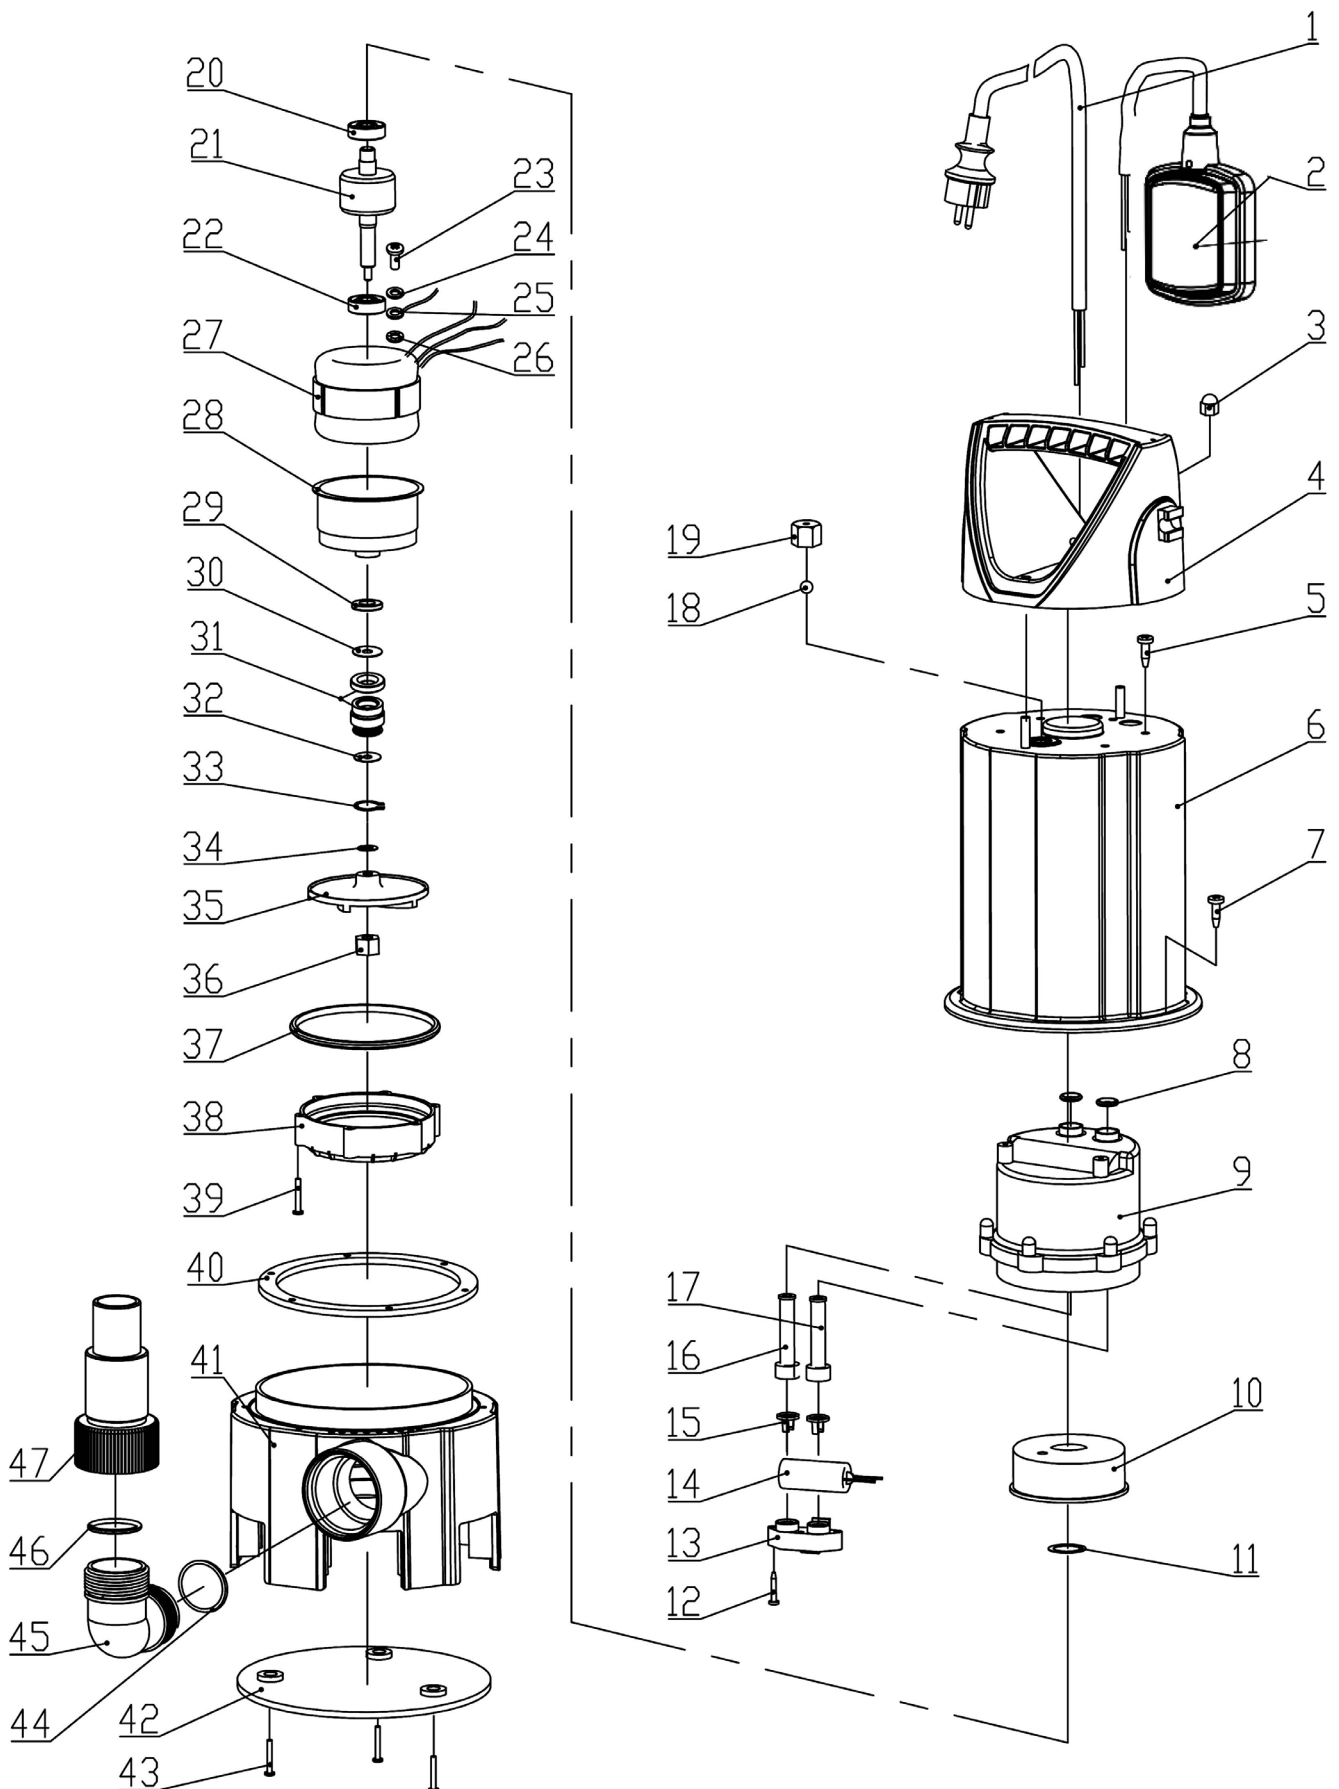

414162

	description	popis	qty/ks	order No. / obj. číslo dílu	set order No. / obj. číslo sady
1	Cable and plug	kabel a zástrčka	1		
2	Float switch	plovákový spínač	1		
3	Nut	matice	2		
4	Rear pump shell	vrchní plášť čerpadla	1		
5	Screw	šroub	5		
6	Inox main body	hlavní tělo	1		
7	Screw	šroub	6		
8	O ring	O kroužek	2		
9	Back cover	vnitřní kryt	1		
10	Rear motor cover	vrchní kryt motoru	1		
11	Wave washer	podložka	1		
12	Screw	šroub	1		
13	Cable block	kabelový blok	1		
14	Capacitor	kondenzátor	1		
15	Cable buckle	kabelová spona	1		
16	Cable sheath	kabelová průchodka	3		
17	Cable sheath	kabelová průchodka	1		
18	Steel ball	kovová kulička	1		
19	Rubber vent	gumový průduch	2		
20	Bearing	ložisko	1		
21	Rotor	rotor	1		
22	Bearing	ložisko	1		
23	Screw	šroub	1		
24	Spring gasket	pružinové těsnění	1		
25	Earth wire	zemní vodič	1		
26	Gasket	těsnění	1		
27	Stator	stator	1		
28	Front motor cover	spodní kryt motoru	1		
29	Framework seal	těsnění	1		
30	Gasket	těsnění	1		
31	Mechanical seal	mechanická ucpávka	1		
32	Gasket	těsnění	1		
33	Jump ring	kroužek	1		
34	Gasket	těsnění	1		
35	Impeller	oběžné kolo	1		
36	Nut	matice	1		
37	O-ring	O-kroužek	1		
38	Ring	kroužek	1		
39	Screw	šroub	6		
40	Support ring	opěrný kroužek	1		
41	Pump base	základna čerpadla	1		

	description	popis	qty/ks	order No. / obj. číslo dílu	set order No. / obj. číslo sady
42	Pump base plate	základní deska čerpadla	1		
43	Screw	šroub	1		
44	O ring	O kroužek	1		
45	Elbow	koleno	1		
46	O ring	O kroužek	1		
47	Output connector	hadičnick	1		